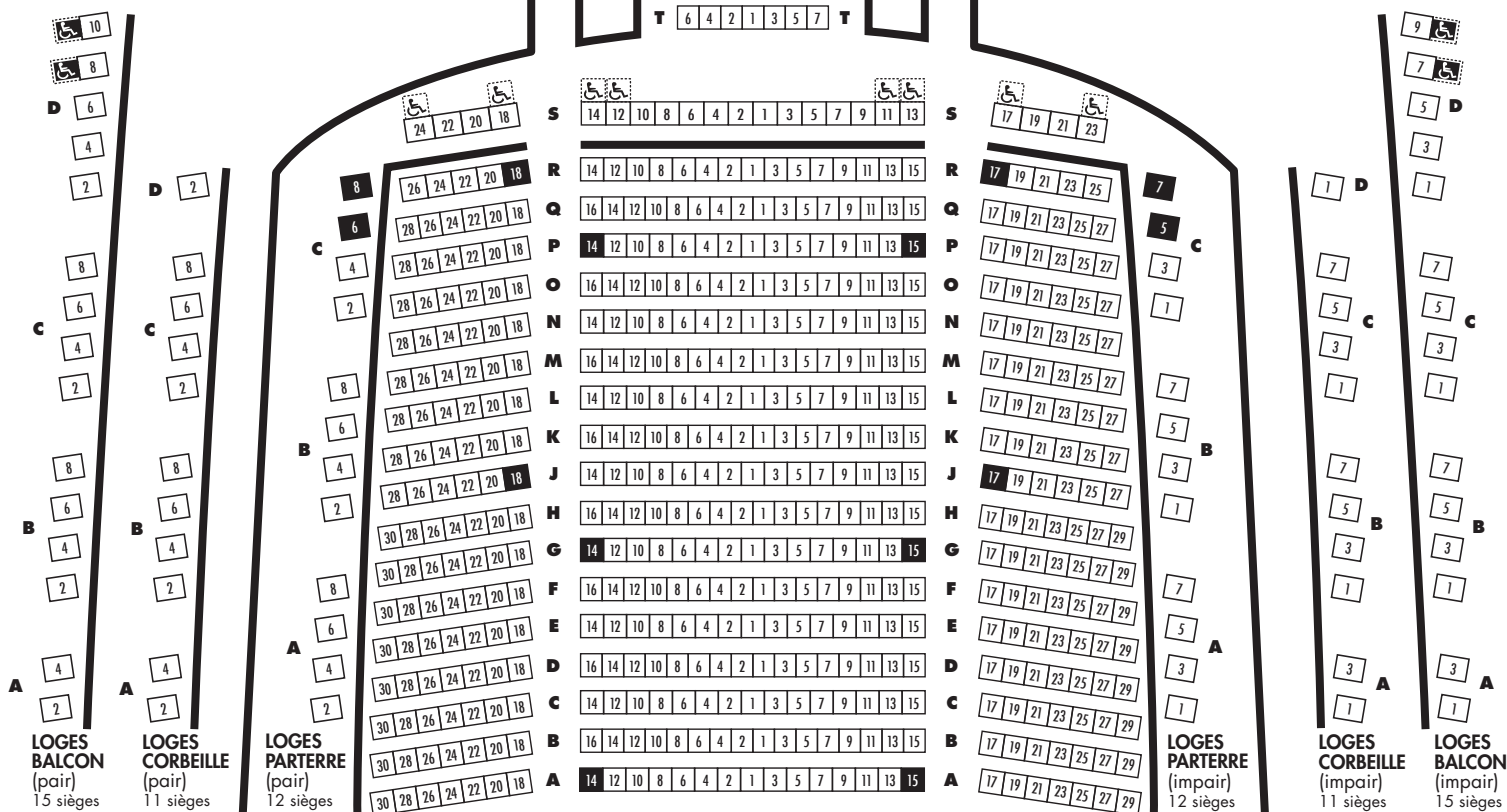

PALAI M()NTCALM

SALLE RAOUL-JOBIN

Capacité totale: 979 sièges

CORBEILLE

173 sièges

K	30	28	26	24	22	20	18	16	14	12	10	8	6	4	2	1	3	5	7	9	11	13	15	17	19	21	23	25	27	29	31
J	28	26	24	22	20	18	16	14	12	10	8	6	4	2	1	3	5	7	9	11	13	15	17	19	21	23	25	27			
H	26	24	22	20	18	16	14	12	10	8	6	4	2	1	3	5	7	9	11	13	15	17	19	21	23	25	27				
G	28	26	24	22	20	18	16	14	12	10	8	6	4	2	1	3	5	7	9	11	13	15	17	19	21	23	25	27			
F	28	26	24	22	20	18	16	14	12	10	8	6	4	2	1	3	5	7	9	11	13	15	17	19	21	23	25	27	29		
E	30	28	26	24	22	20	18	16	14	12	10	8	6	4	2	1	3	5	7	9	11	13	15	17	19	21	23	25	27	29	

Emplacement pour fauteuil roulant (8)

Siège avec panneau pivotant pour personne à mobilité réduite (4)

Siège confort (dimension: 61 cm) (14)

PARTERRE

510 sièges

T 6 4 2 1 3 5 7 T

SCÈNE

CORBEILLE SCÈNE 83 sièges